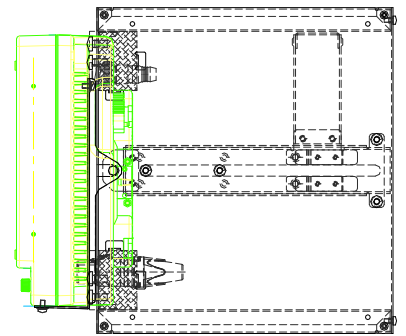

EMA-910G ラックマウントアダプター

外形寸法図

Note

1. 指示無き公差は ± 1 とする。
2. 塗装色: 黒半艶
3. 材質: 鋼板
4. 単位: mm

参考図

<最大引き出し時: 約 $\pm 60^\circ$ チルト>
モニターとラック設置時に使用

<1段引き出し時: 約 $\pm 30^\circ$ チルト>
モニター上下チルト使用時