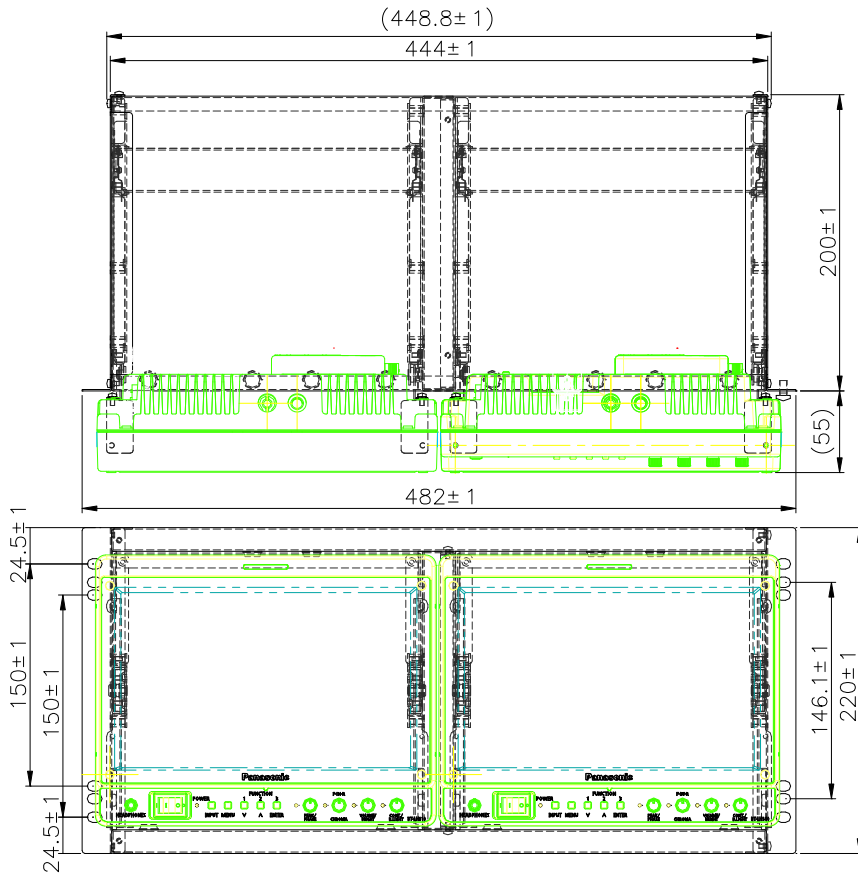

EMA-910G ラックマウントアダプター

外形寸法図

Note

1. 指示無き公差は ± 1 とする。
2. 塗装色: 黒半艶
3. 材質: 鋼板
4. 単位: mm

参考図

<最大引き出し時: 約 $\pm 60^\circ$ チルト>
モニターとラック設置時に使用

<1段引き出し時: 約 $\pm 30^\circ$ チルト>
モニター上下チルト使用時