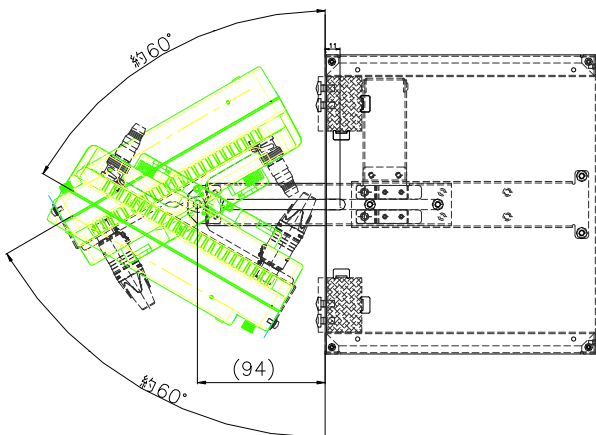

EMA-910G ラックマウントアダプター

外形寸法図

Note

1. 指示無き公差は ± 1 とする。
2. 塗装色: 黒半艶
3. 材質: 鋼板
4. 単位: mm

参考図

<最大引き出し時: 約 $\pm 60^\circ$ チルト>
モニターとラック設置時に使用

<1段引き出し時: 約 $\pm 30^\circ$ チルト>
モニター上下チルト使用時