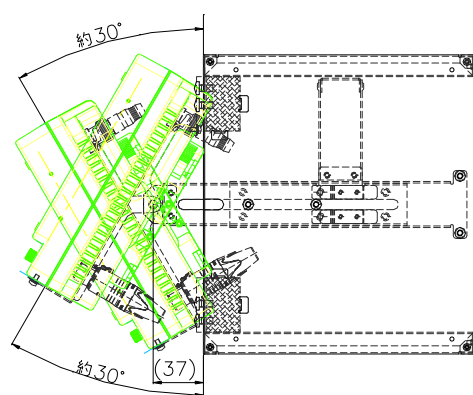

EMA-910G ラックマウントアダプター

外形寸法図

Note

1. 指示無き公差は ± 1 とする。
2. 塗装色: 黒半艶
3. 材質: 鋼板
4. 単位: mm

参考図

<最大引き出し時: 約 $\pm 60^\circ$ チルト>
モニターとラック設置時に使用

<1段引き出し時: 約 $\pm 30^\circ$ チルト>
モニター上下チルト使用時