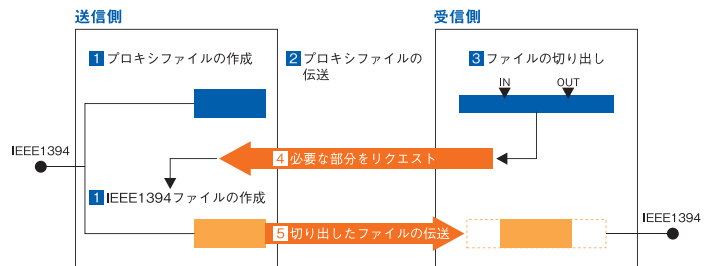

システム構成

取材現場で撮影された素材を基地局から簡単に伝送することができます。また複数の取材場所で撮影された素材を同じタイミングで伝送することも可能です。IPアドレスをセレクトすることで再生する素材が指定され、画面は指定された素材に切り替わります。

同期再生機能

メディアプレーヤーでのプロキシデータによる素材内容のチェック時に、メディアプレーヤー上のスライダーコントロールを操作することで送信側と受信側を同期した同じシーンの再生がカンタンに実現できます。この機能で送信側と受信側での素材内容に関する円滑な打ち合せ業務をサポートできます。

リクエスト機能

先行してプロキシ伝送された素材を受信側で確認し、必要な部分だけを伝送するようIN点とOUT点を送信側にリクエストする事ができます。これにより伝送にかかる時間が軽減できます。

仕様

	VIP-5701T (送信側)	VIP-5701R (受信側)
入力部	DVCPRO HD機器 (i.LIN)	1080i/59.94Hz(1280×1080) (DVCPRO HD規格に準ずる、約100Mbps)
	NETWORK	—
出力信号	NETWORK	10BASE-T/100BASE-TX Ethernet
	DVCPRO HD機器 (i.LIN)	—
	PC画面再生 (プロキシの再生)	LCDモニタ上に再生
	AUDIO OUT (CH1/CH2)	本体AUDIOコネクターのライン出力を使用
その他	表示LCDパネル	17インチTFT SXGA(1280×1024)
	IEEE1394 (i.LIN) ポート	背面2ポート
	外形寸法	430(H)×132(W)×450(D)mm
	電源電圧	AC100V 50/60Hz
	消費電力	約160W
	重量	15kg以下
	動作保証温度	5℃～40℃
	動作保証湿度	85%以下(結露のないこと)