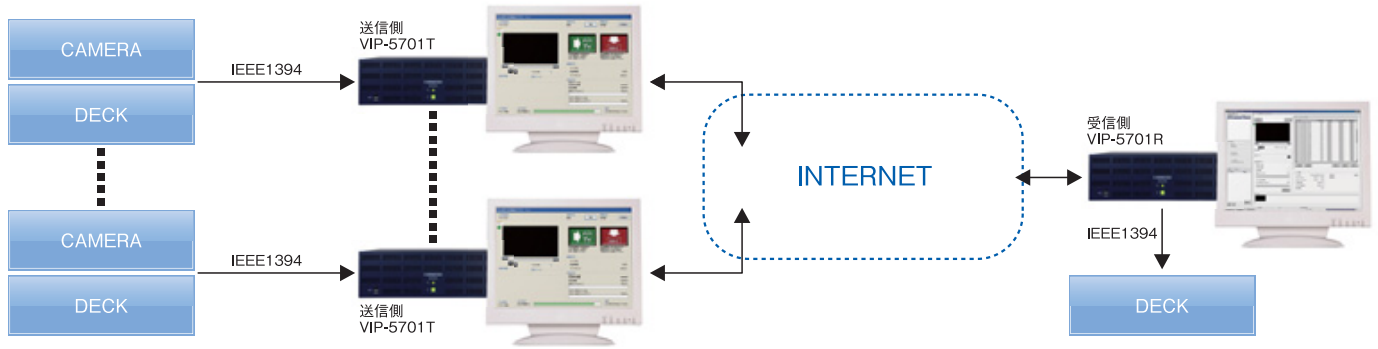

IP伝送。

報道用素材を インターネットで 伝送。(DVCPRO HD対応)

VIP-5701 Series

報道用素材伝送システム(DVCPRO HD対応)

報道用の撮影素材を公衆インターネット回線を利用して伝送が可能。

公衆インターネット回線が利用できる場所なら、どこからでもカンタンに素材を伝送することが出来るので、回線にかかるコストが抑えられます。またベストエフォート型のネットワークを利用し映像素材を伝送しても、画質劣化の心配はありません。

オリジナルフォーマットのまま伝送

DVCPRO HDのカメラで撮影された報道素材を伝送用に他のコーデックに変換せず、オリジナルフォーマットのまま伝送できるので、画質劣化を心配することなくハイクオリティな映像伝送が実現できます。またタイムコードなどの情報が欠落する事ありません。

簡単操作

PCの操作に慣れていない取材スタッフでも簡単に操作できるよう、特に送信側はシンプルな操作画面になっています。さらに、他の画面への切り替えを特定キーの操作にしたり、アプリケーションの終了を画面上の操作ではなく、本体の電源をOFFにすることで終了することが出来るようになっています。

システム構成

取材現場で撮影された素材を基地局から簡単に伝送することができます。また複数の取材場所で撮影された素材を同じタイミングで伝送することも可能です。IPアドレスをセレクトすることで再生する素材が指定され、画面は指定された素材に切り替わります。

同期再生機能

メディアプレーヤーでのプロキシデータによる素材内容のチェック時に、メディアプレーヤー上のスライダーコントロールを操作することで送信側と受信側を同期した同じシーンの再生がカンタンに実現できます。この機能で送信側と受信側での素材内容に関する円滑な打ち合せ業務をサポートできます。

リクエスト機能

先行してプロキシ伝送された素材を受信側で確認し、必要な部分だけを伝送するようIN点とOUT点を送信側にリクエストする事ができます。これにより伝送にかかる時間が軽減できます。

仕様

	VIP-5701T (送信側)	VIP-5701R (受信側)
入力部	DVCPRO HD機器 (i.LIN)	1080i/59.94Hz(1280×1080) (DVCPRO HD規格に準ずる、約100Mbps)
	NETWORK	—
出力信号	NETWORK	10BASE-T/100BASE-TX Ethernet
	DVCPRO HD機器 (i.LIN)	—
	PC画面再生 (プロキシの再生)	LCDモニタ上に再生
	AUDIO OUT (CH1/CH2)	本体AUDIOコネクターのライン出力を使用
その他	表示LCDパネル	17インチTFT SXGA(1280×1024)
	IEEE1394 (i.LIN) ポート	背面2ポート
	外形寸法	430(H)×132(W)×450(D)mm
	電源電圧	AC100V 50/60Hz
	消費電力	約160W
	重量	15kg以下
	動作保証温度	5℃～40℃
	動作保証湿度	85%以下(結露のないこと)